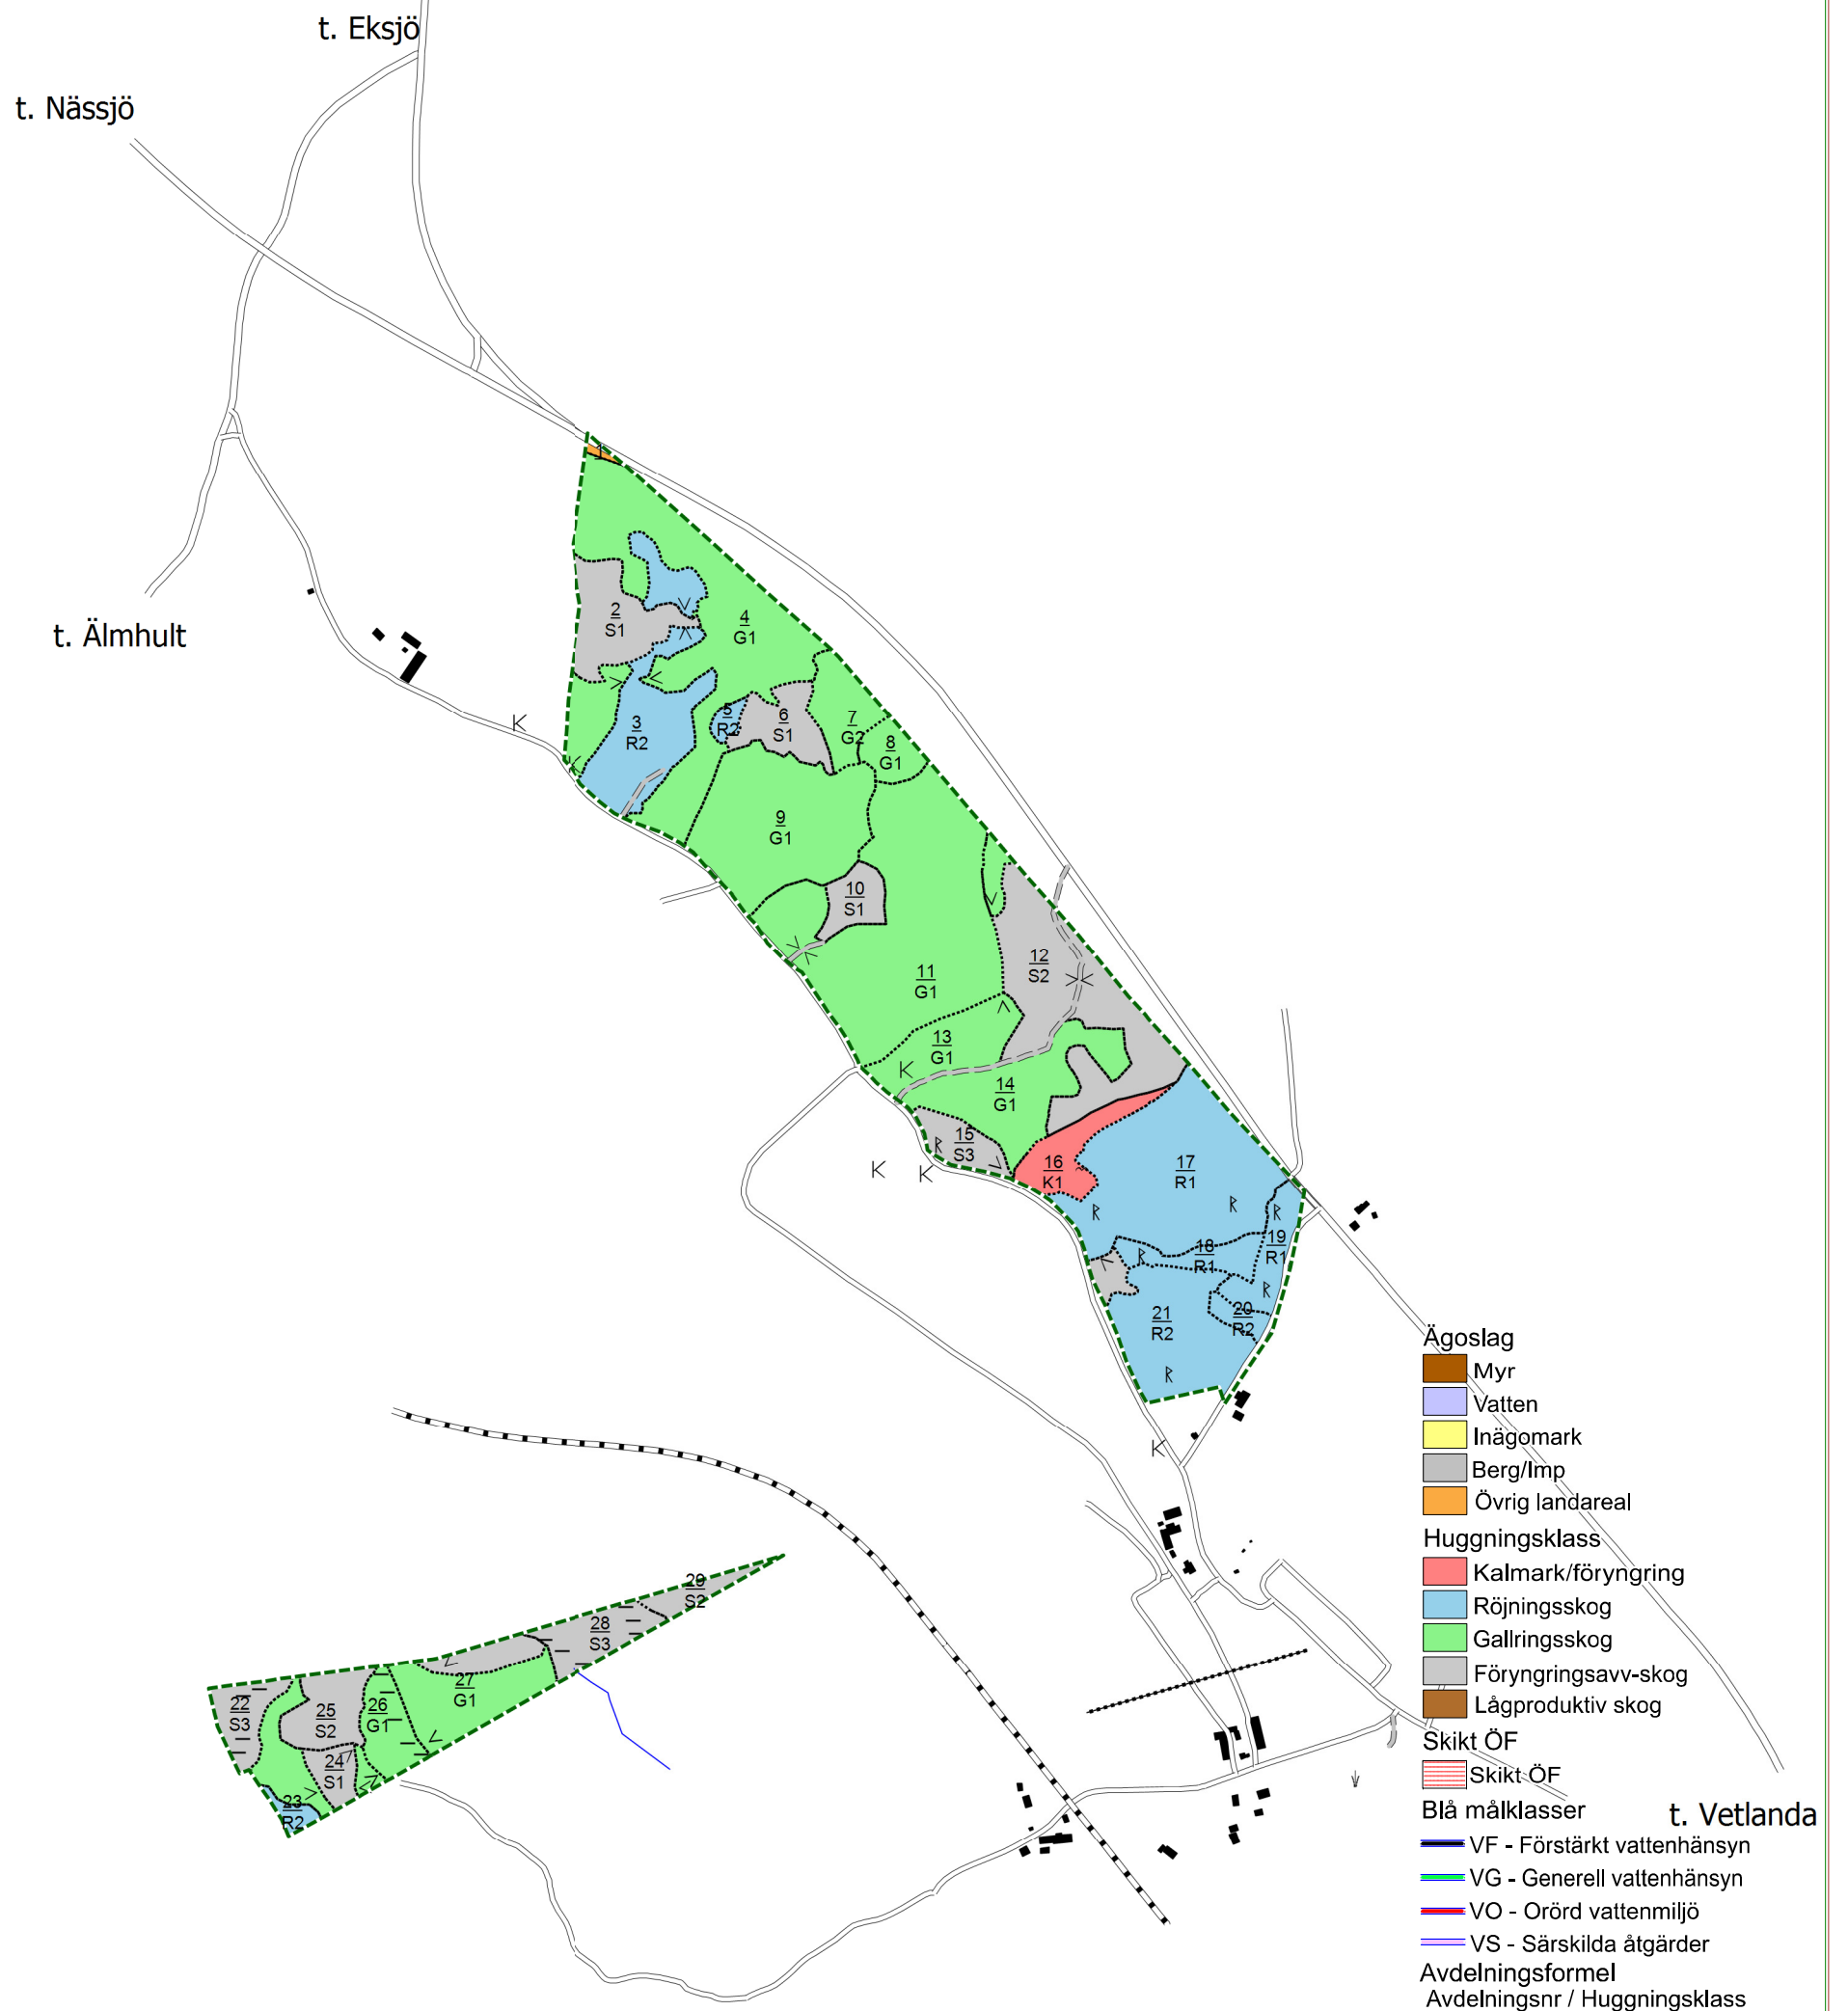

Skogsbruksplan

Plannamn: EKENÄS 2:1
Församling: Vetlanda
Kommun: Vetlanda
Län: Jönköpings län
Upprättad år: 2019
Utskriftsdatum: 2019-10-22

Skala 1:10 000

1ha

1000 m