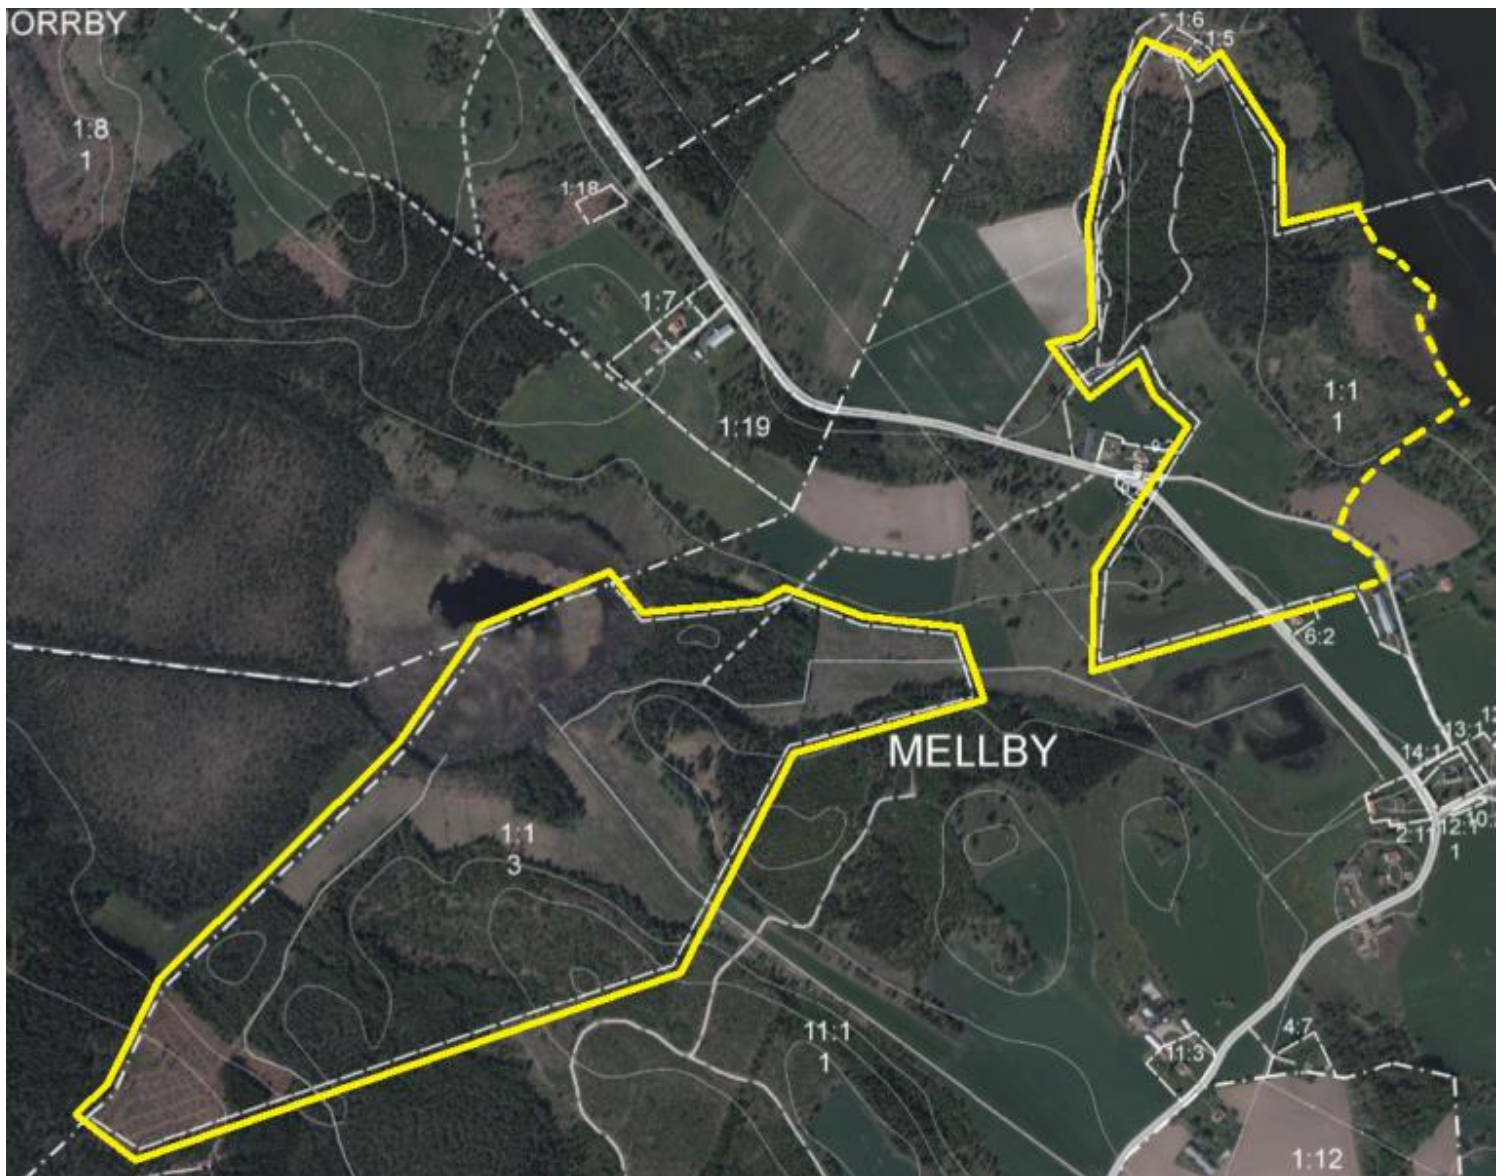

## Ekonomisk karta Eksjö Mellby 1:1 Omr.av

Streckad linje är ny fastighetsgräns

**Lars Wesslund** | **Fredrik Zetterqvist**  
Gårdsmäklare | Skogsmästare  
070 - 589 38 50 | 070 -519 38 50  
E-post: lw@sg.nu | E-post: fz@sg.nu