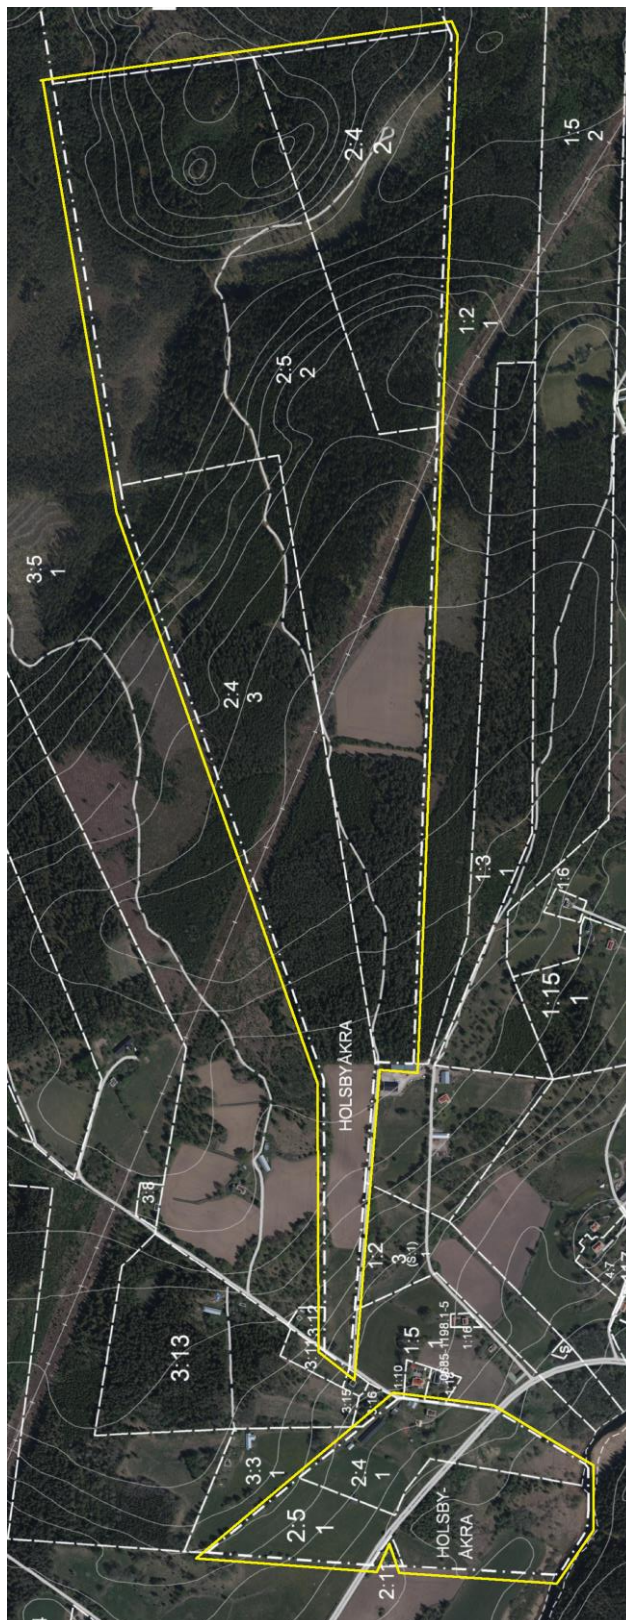

Ekonomisk karta Vetlanda Holsbyåkra 2:4, 2:5

Lars Wesslund ■ **Fredrik Zetterqvist**

Gårdsmäklare ■ Skogsmästare
070 – 589 38 50 ■ 070 -519 38 50
E-post: lw@sg.nu ■ E-post: fz@sg.nu