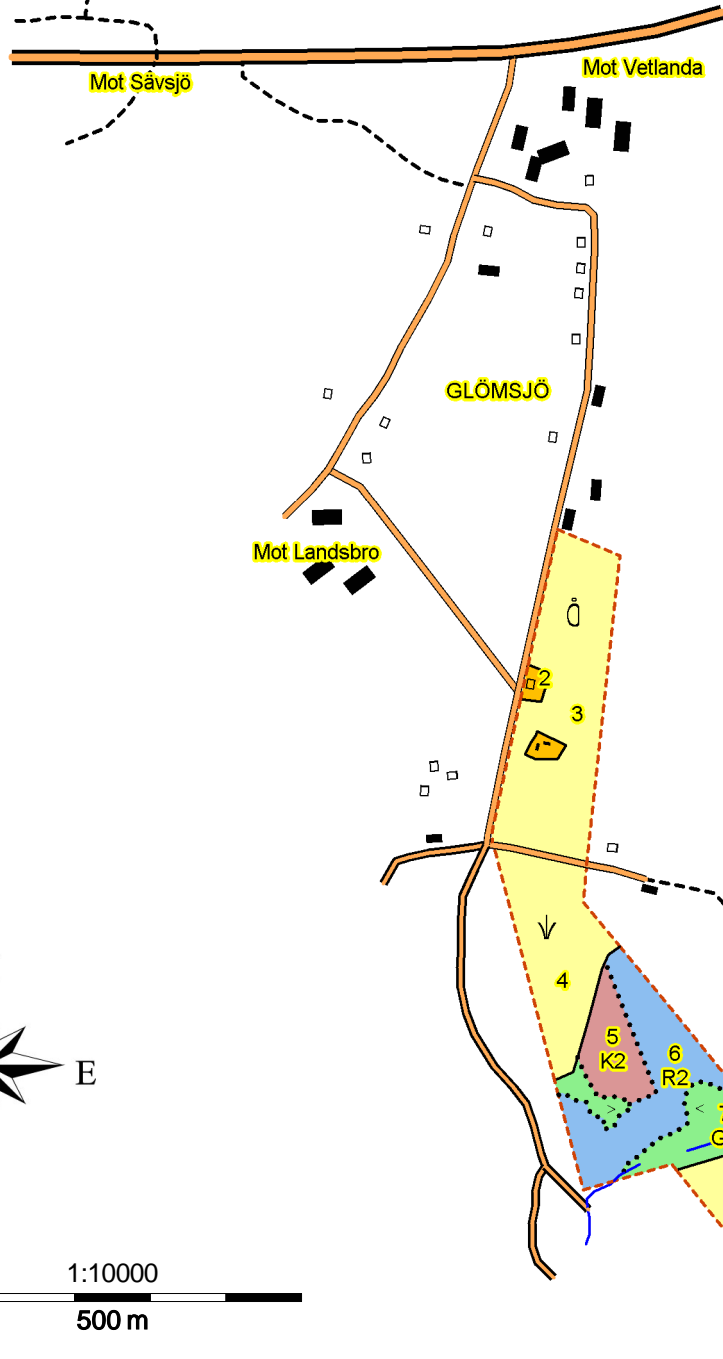

SKOGSKARTA

Plan Glömsjö 1:5
Församling Nävelsjö
Kommun Vetlanda
Län Jönköpingslän
Upprättad år 2019
Planläggare Fredrik Zetterqvist
Utskriftsdatum 2019-03-05

Huggningsklass ?

- Kalmarek/föryngring
- Röjningsskog
- Gallringsskog
- Föryngringsavv-skog
- Lågproduktiv skog

Ägoslag ®

- Inägomark
- Övrig landareal