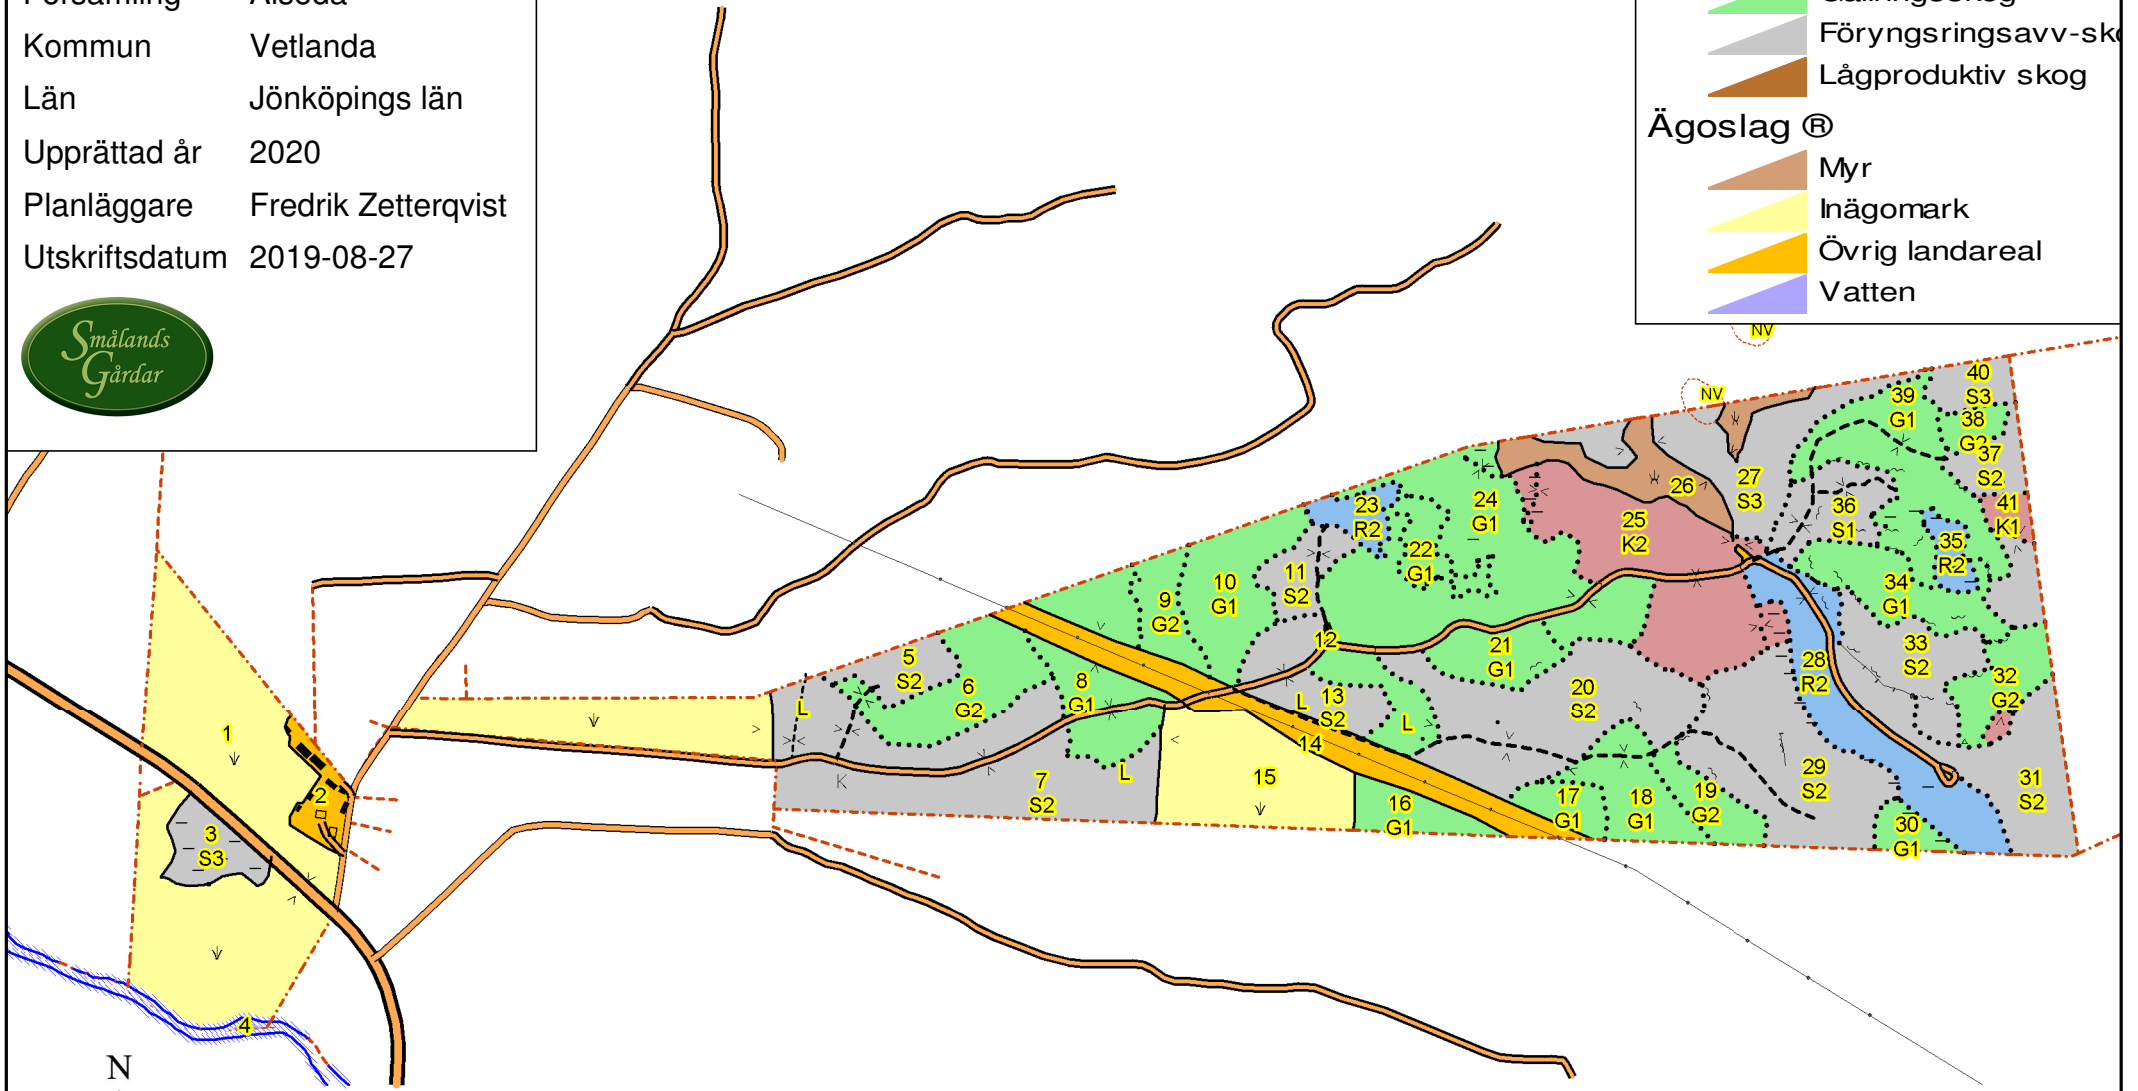

# SKOGSKARTA

Plan Holsbyåkra 2:4, 2:5  
Församling Alseda  
Kommun Vetlanda  
Län Jönköpings län  
Upprättad år 2020  
Planläggare Fredrik Zetterqvist  
Utskriftsdatum 2019-08-27

**Huggningsklass** ◀

- Kalmark/föryngring
- Röjningsskog
- Gallringskog
- Föryngringsavv-skog
- Lågproduktiv skog

**Ägoslag** ®

- Myr
- Inägomark
- Övrig landareal
- Vatten

t. Holsbybrunn