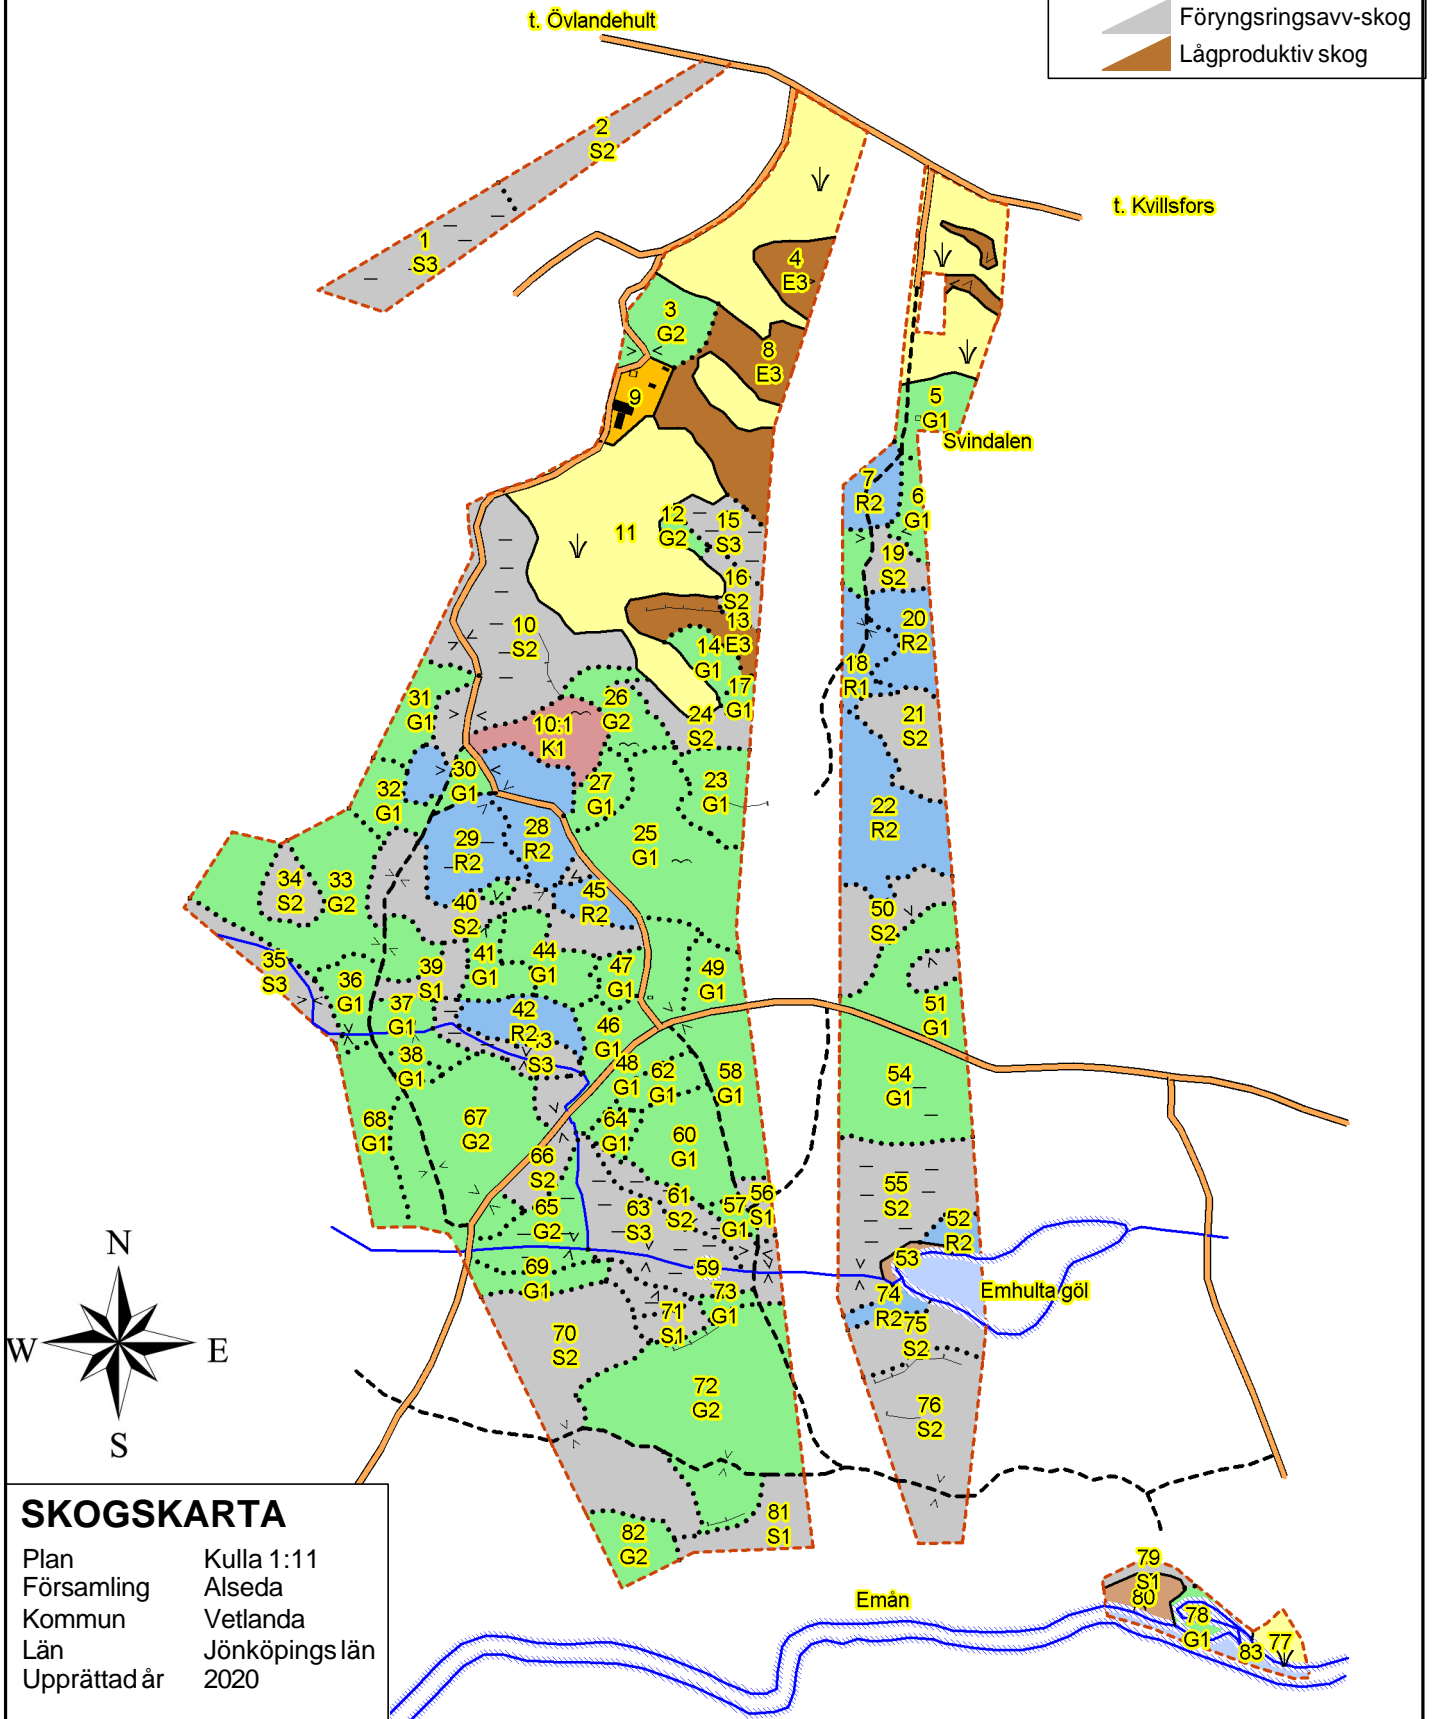

Huggningsklass

-  Kalmark/föryngring
-  Röjningsskog
-  Gallringsskog
-  Föryngringsavv-skog
-  Lågproduktiv skog

SKOGSKARTA

Plan Kulla 1:11
Församling Alseda
Kommun Vetlanda
Län Jönköpingslän
Upprättad år 2020

Utskriftsdatum 2020-09-02

pcSKOG

1:10000

500 m