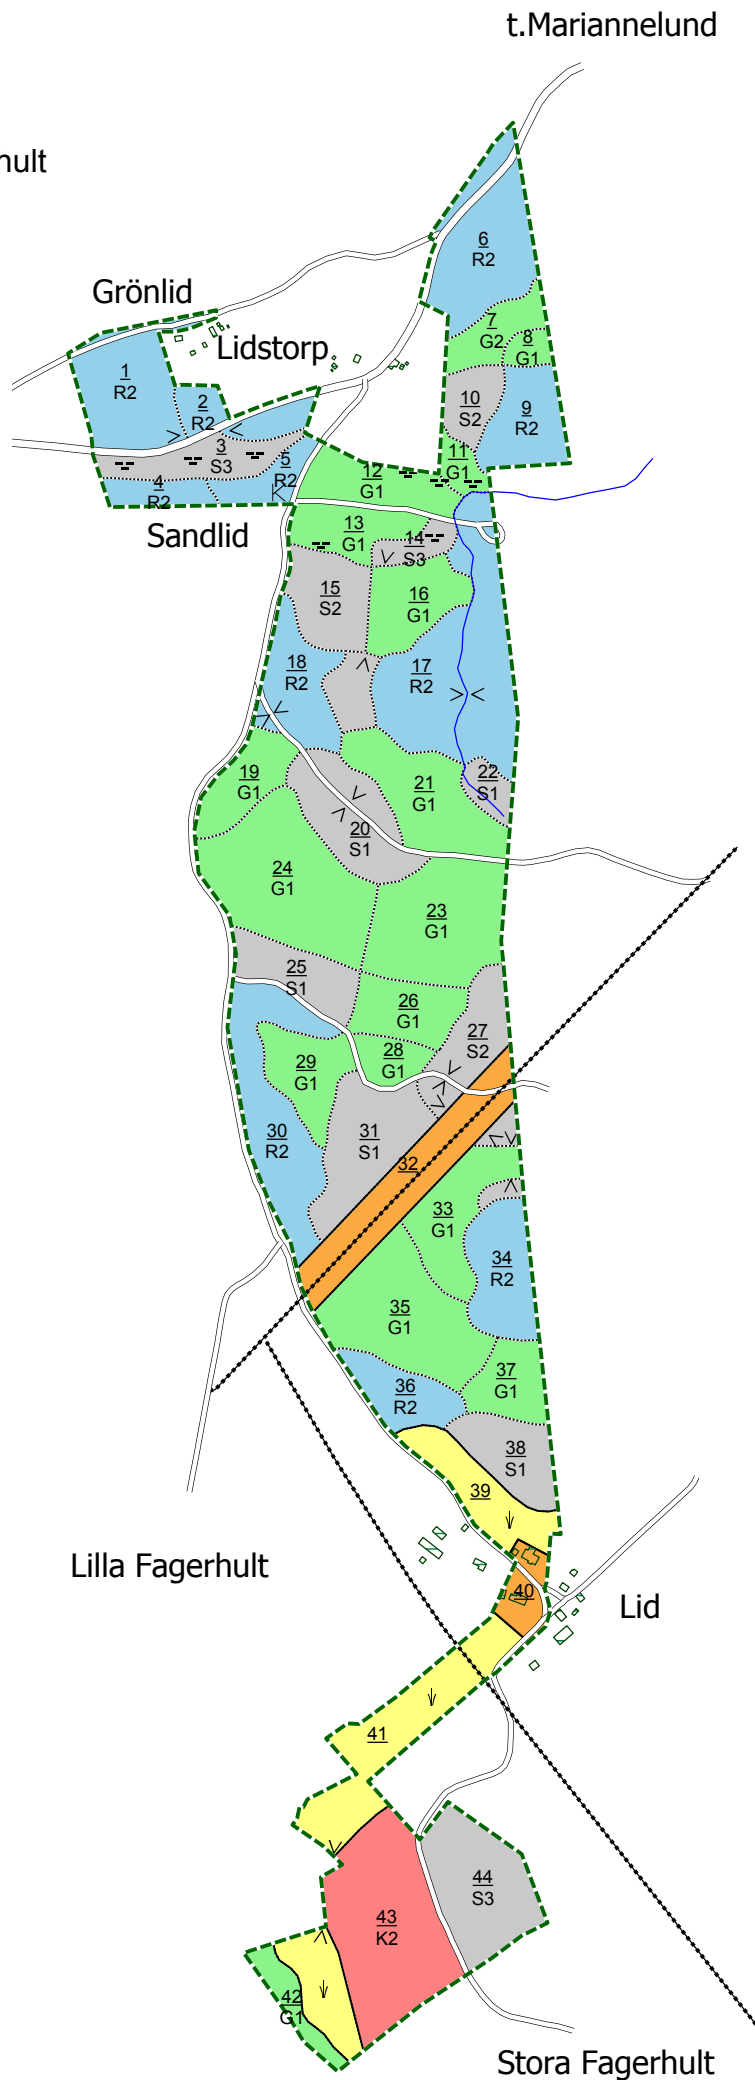

# Skogsbruksplan

Plannamn: LID 1:9  
Församling: Hässleby-Kråkshult  
Kommun: Eksjö  
Län: Jönköpings län  
Upprättad år: 2013  
Utskriftsdatum: 2013-03-19

1ha