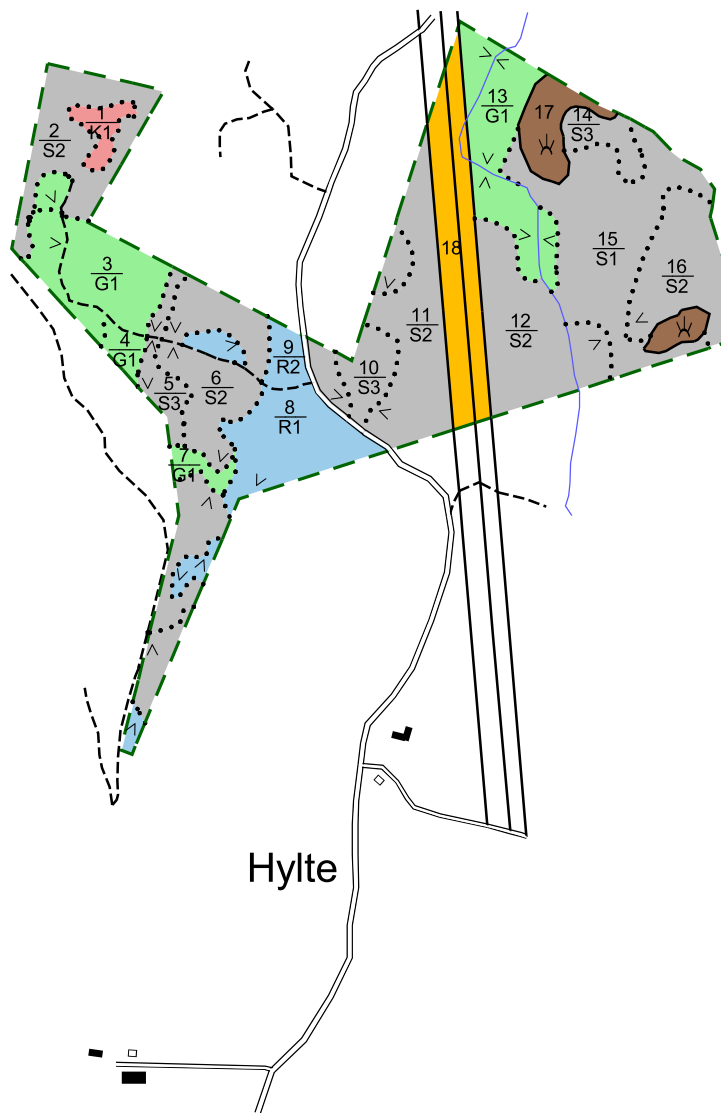

SKOGSKARTA

Fastighet: **Hylte 1:16**
 Församling: **Hjälmseryd**
 Kommun: **Sävsjö**
 Län: **Jönköpings län**
 Upprättad år: **2011**
 Planläggare: **Fredrik Zetterqvist**
 Utskriftsdatum: **2012-02-28**

Teckenförklaring

Huggningsklass	Ägoslag
Kalkmark/föryngring	Myr
Röjningsskog	Berg
Gallringsskog	Inägomark
Föryngringsavv-skog	Övrig landareal
Lågproduktiv skog	Vatten

Avdelningsformel

Huggningsklass

Mot Äskekärr

Hylte

Skala 1:10000

= 1 ha