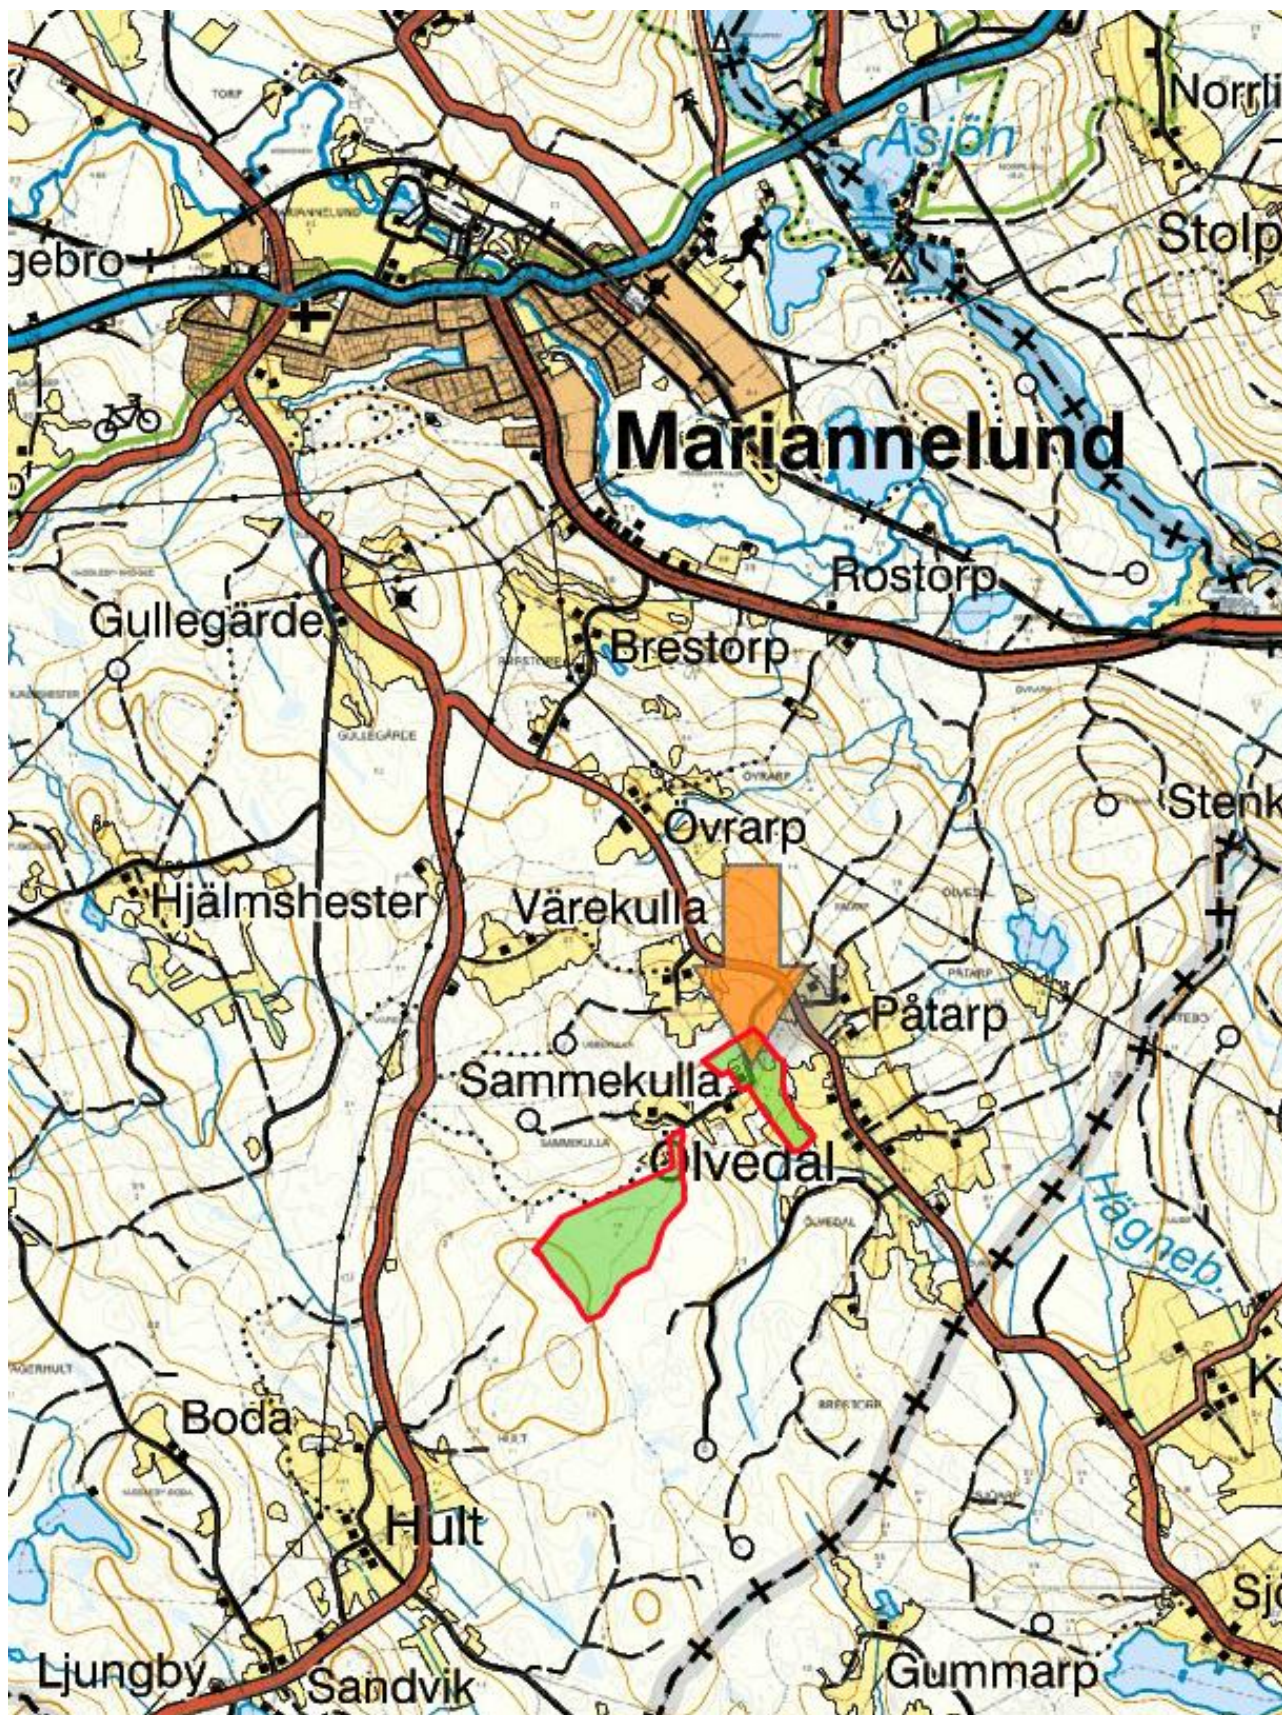

Vägkarta Eksjö Sammekulla 1:4

Lars Wesslund | Fredrik Zetterqvist
Gårdsmäklare | Skogsmästare
070 - 589 38 50 | 070 - 519 38 50
E-post: lw@sg.nu | E-post: fz@sg.nu