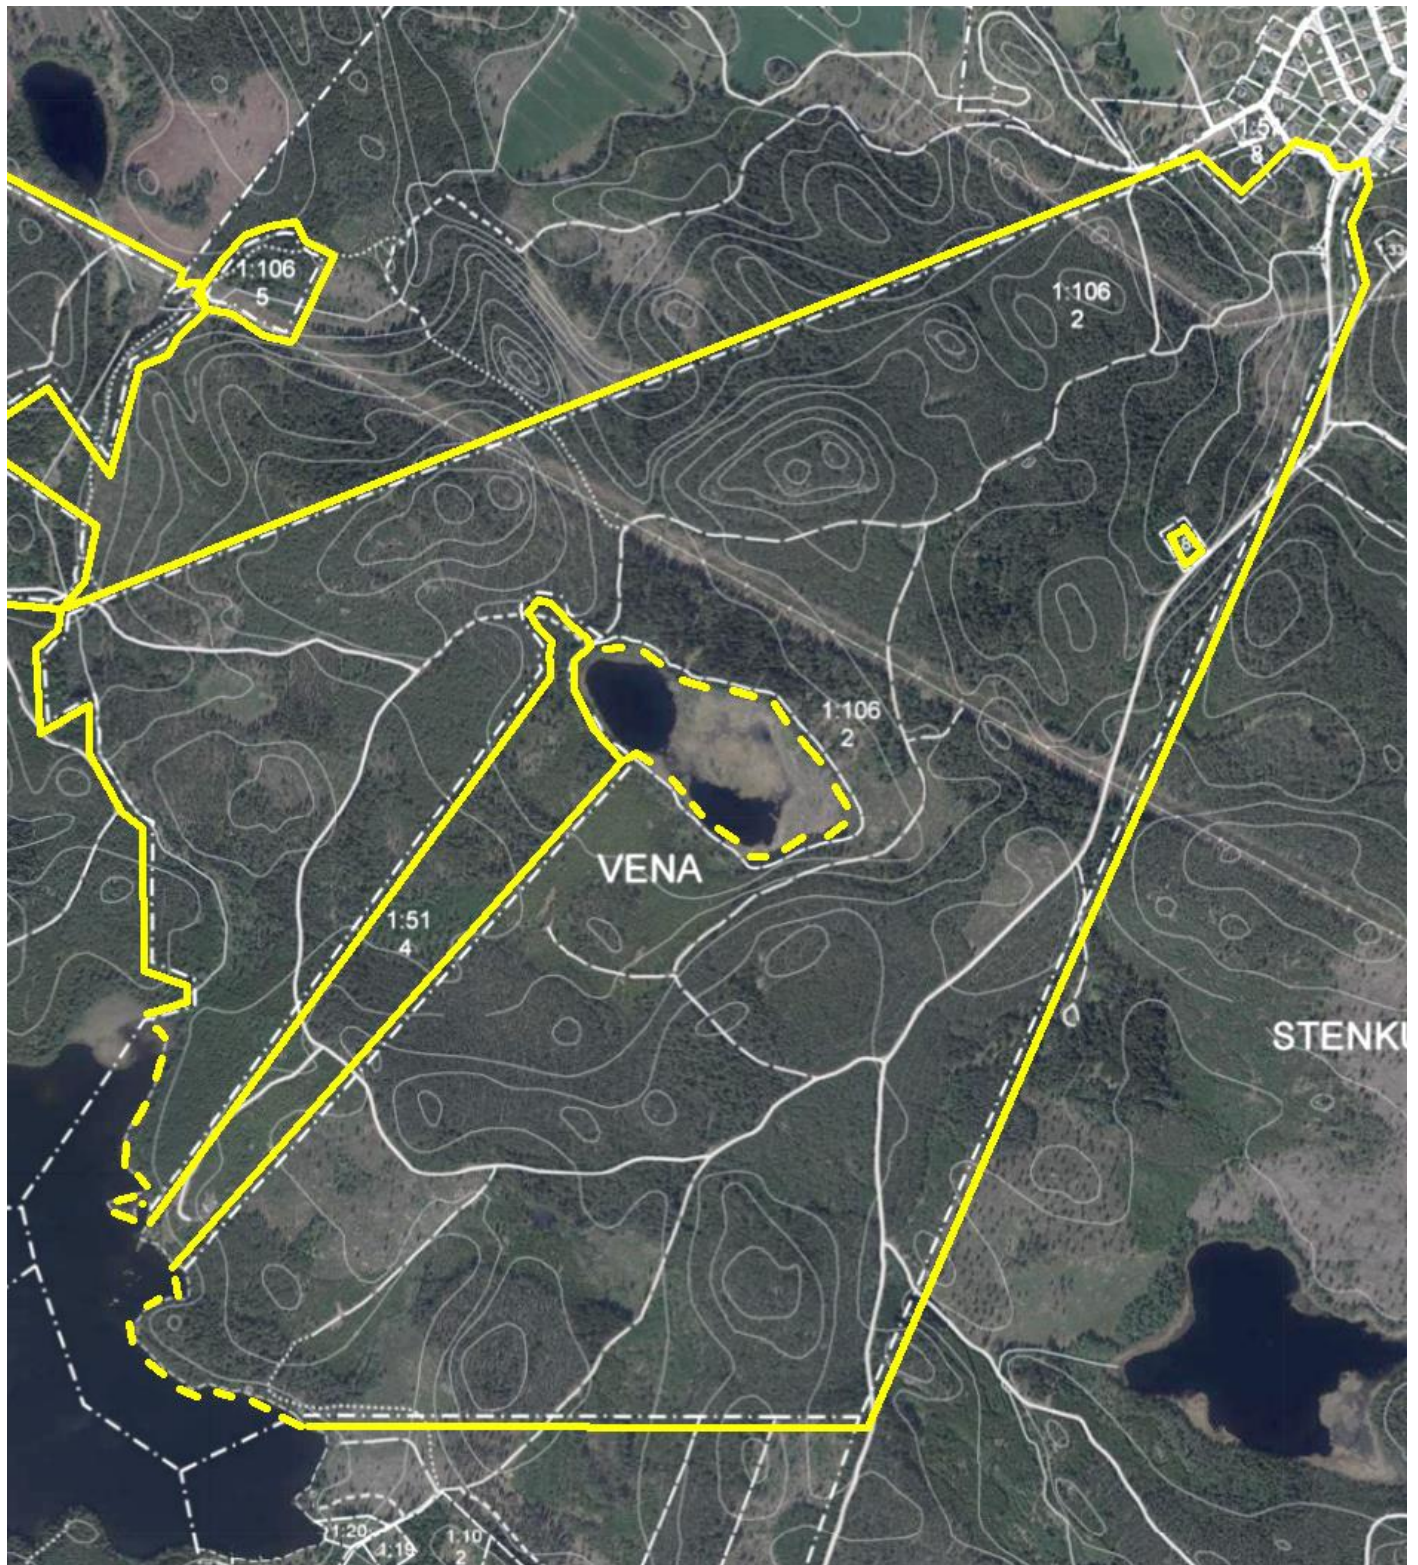

Ekonomisk karta Hultsfred Vena 1:106 östra delen

Lars Wesslund | **Fredrik Zetterqvist**

Gårdsmäklare | Skogsmästare
070 - 589 38 50 | 070 - 519 38 50
E-post: lw@sg.nu | E-post: fz@sg.nu