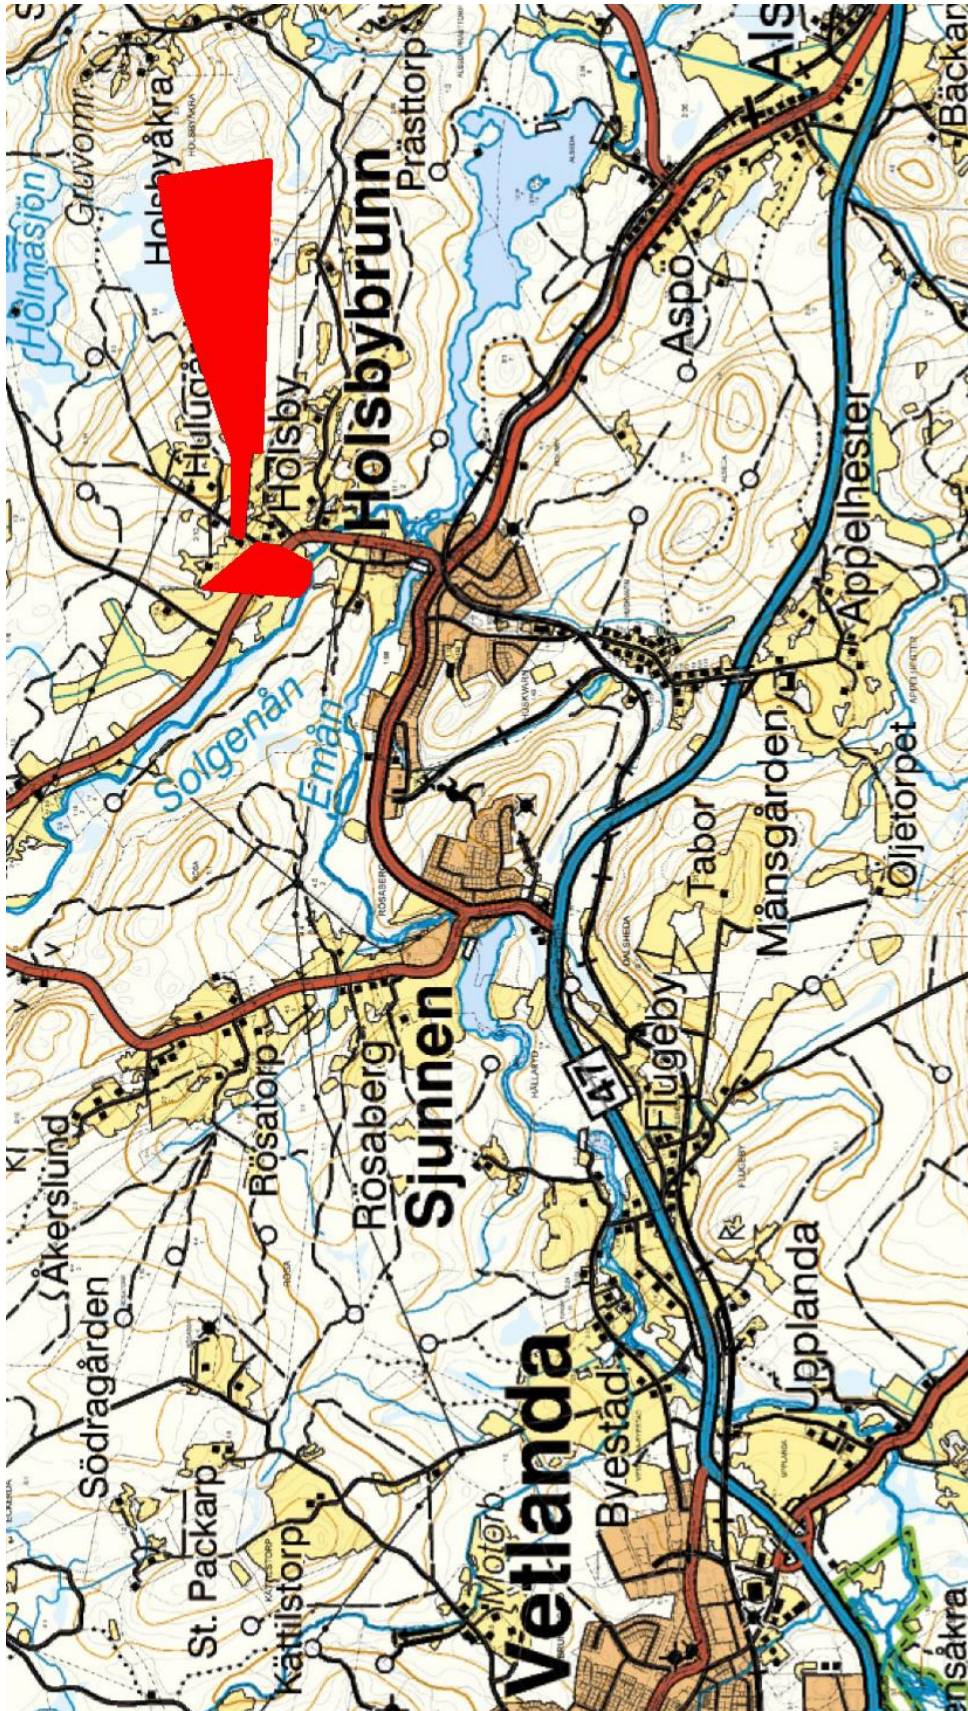

Översiktskarta Vetlanda Holsbyåkra 2:4, 2:5

Lars Wesslund Fredrik Zetterqvist

Gårdsmäklare Skogsmästare

070 – 589 38 50 070 -519 38 50

E-post: lw@sg.nu E-post: fz@sg.nu